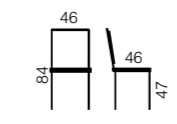

silent

Klappstol med god sittkomfort. Finns i färgerna grå och antikvit. Silent har mjuka tassar under som dämpar ljudet mot golvet. Silent är helt i plast och passar därför även bra i utemiljö. Stolen är tilldelad designpriset "red dot".
Levereras med stoltralla för 20 stolar och veggupphäng för 5 stolar.
Vikt 4,6 kg