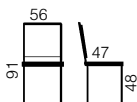

metro

Stilren och funktionell stol med
mycket god sittkomfort. Levereras
i bok eller körsbärsfärgat stativ.

Staplingsbar.

Design: Terje Holmøy

BEVEGELSE
gir mer COMFORT

PRODUKTINFORMATION

www.ncpab.com +46 (0)950 385 10