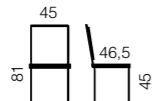

## rio junior og rio mini

Rio er nå kommet med plastskall i to nye størrelser - junior og mini.

Leveres med sittehøyde på 28 cm og 36 cm.

Rio Junior og Rio Mini har smart opphengsfunksjon for bord.

**Rio Mini og Rio Junior leveres i fargene sort, grå, rød og mintgrønn.**

Vekt: Rio Junior 3,5 kg  
Rio Mini 1,5 kg

Rio Junior

Rio Mini

Smart opphengsfunksjon for bord

BEVEGELSE gir mer COMFORT

PRODUKTINFORMASJON

www.ncp.no +47 75 19 77 00