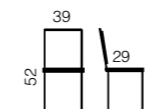

## rio junior og rio mini

Rio er nå kommet med plastskall i to nye størrelser - junior og mini.

Leveres med sittehøyde på 28 cm og 36 cm.

Rio Junior og Rio Mini har smart opphengsfunksjon for bord.

**Rio Mini og Rio Junior leveres i fargene sort, grå, rød og mintgrønn.**

Vekt: Rio Junior 3,5 kg  
Rio Mini 1,5 kg

Rio Junior

Rio Mini

Smart opphengsfunksjon for bord

BEVEGELSE gir mer COMFORT

PRODUKTINFORMASJON

www.ncp.no +47 75 19 77 00