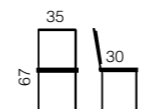

## rio junior og rio mini

Rio er nå kommet med plastskall i to nye størrelser - junior og mini.

Leveres med sittehøyde på 28 cm og 36 cm.

Rio Junior og Rio Mini har smart opphengsfunksjon for bord.

**Rio Mini og Rio Junior leveres i fargene sort, grå, rød og mintgrønn.**

Vekt: Rio Junior 3,5 kg  
Rio Mini 1,5 kg

Rio Junior

Rio Mini

Smart opphengsfunksjon for bord

BEVEGELSE gir mer COMFORT

PRODUKTINFORMASJON

www.ncp.no +47 75 19 77 00