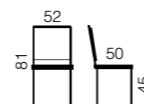

## r-45 med rekkekobling

Plastskallstol med rekkekobling og 22 mm rør i understell. Slagfast polypropylene i en rekke farger. Fåes med stoff i sete/rygg eller stoff kun i sete. Understell i krom eller sort epoxy