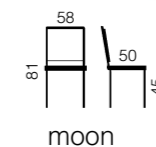

moon

moon rack

moon Z

moon

moon Z

moon

Smart stol med mange løsninger.

Moon kan stables, henges på bordplaten og settes i rekke i form av 3, 4 eller 5 seter.

Leveres også med bordplate mellom setene i de forskjellige rack-variantene. Farge på plastskallene er rød, blå, mango, oliven, grå og sort.

Standardfarge på understell er sølvgrå.

Vekt: Moon - 4,2 kg, Moon Z - 5,8 kg.

3 seter: tot.bredde - 160 cm
4 seter: tot.bredde - 220 cm
5 seter: tot.bredde - 275 cm
moon rack