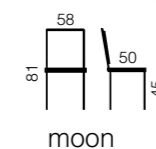

moon

moon rack

moon Z
(Ikke stabelbar)

moon

moon Z

moon

Smart stol med mange løsninger.

Moon kan stables, henges på bordplaten og settes i rekke i form av 3, 4 eller 5 seter.

Moon Z er ikke stabelbar.

Leveres også med bordplate mellom setene i de forskjellige rack-variantene. Farge på plastskallene er rød, blå, mango, oliven, grå og sort.

Standardfarge på understell er sølvgrå.

Vekt: Moon - 4,2 kg, Moon Z - 5,8 kg.

3 seter: tot.bredde - 160 cm
4 seter: tot.bredde - 220 cm
5 seter: tot.bredde - 275 cm
moon rack