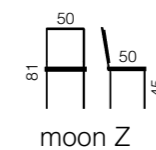

moon

moon rack

moon Z
(Ikke stabelbar)

moon

moon Z

moon

Smart stol med mange løsninger.

Moon kan stables, henges på bordplaten og settes i rekke i form av 3, 4 eller 5 seter.

Moon Z er ikke stabelbar.

Leveres også med bordplate mellom setene i de forskjellige rack-variantene. Farge på plastskallene er rød, blå, mango, oliven, grå og sort.

Standardfarge på understell er sølvgrå.

Vekt: Moon - 4,2 kg, Moon Z - 5,8 kg.

3 seter: tot.bredde - 160 cm
4 seter: tot.bredde - 220 cm
5 seter: tot.bredde - 275 cm
moon rack