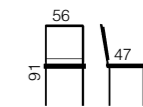

metro

Stilren og funksjonell stol med
meget god sittekomfort. Leveres i
bøk eller kirsebærfarget understell.
Gode stableegenskaper.
Design: Terje Holmøy.