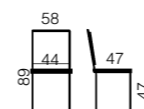

Rekkekobling er standard på Coda