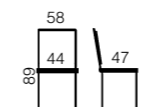

Med stoff i sete og rygg

Rekkekobling er standard på Coda

Smart opphengsfunksjon

coda

Coda er designet for mennesker i bevegelse og har gyngefunksjon som gir en sikker og myk bevegelse. Coda har todelt skall som gir rom for lek med fargekombinasjoner. Stolen har rekkekobling som standard. Leveres også med armlener og stoffbrikke i sete og rygg. Med armlener har Coda en smart opphengsfunksjon. Leveres i fargene sort, rød, hvit, grå og blå, ensfarget eller i to-farge kombinasjon. Coda er lagd av resirkulerbar plast og aluminium. Gode stableegenskaper. Design: Tor Gunnar Lundenes.

5 standardfarger

Uten stoff

Vekt uten stopping og armlen: 4,4 kg

Coda i stabel på Nordic stoltralle