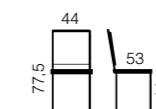

Uten stoff

Med stoff

arena

Praktisk og solid klappstol med krom understell. Leveres i koksgrå plast. Andre farger på forespørsel. Bygger 6 cm. pr. stol i stabel. Til stolen finnes veggoppheng for 5 eller 8 stoler og en praktisk stoltralle som rommer opptil 40 stoler.