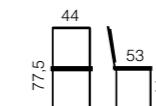

Uten stoff

Med stoff

arena

Praktisk og solid klappstol med krom understell. Leveres i koksgrå plast. Andre farger på forespørsel. Bygger 6 cm. pr. stol i stabel. Til stolen finnes veggoppheng for 5 eller 8 stoler og en praktisk stoltralle som rommer opptil 40 stoler.